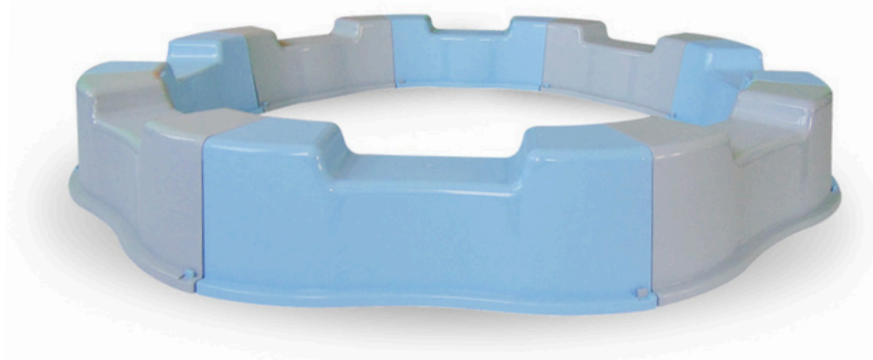

PIASKOWNICA SKŁADANA

Opis:

Piaskownica składana to ciekawa propozycja dla każdej rodziny. Składa się z ośmiu elementów i jest bardzo łatwa i szybka w montażu. Wysokiej jakości tworzywo zapewnia wytrzymałość oraz odporność na warunki atmosferyczne. Piaskownica gwarantuje bezpieczną zabawę, nie posiada ostrych krawędzi. Po złożeniu zajmuje mało miejsca i można ją łatwo przenieść oraz przechować.

Kolory: 

Materiał: PP

Numer katalogowy	4900
Wymiary (mm)	Ø1600 x 220
Waga (kg)	4,60
Dostępne wielkości	1 rozmiar
Ilość w kartonie	1
Ilość na palecie	25